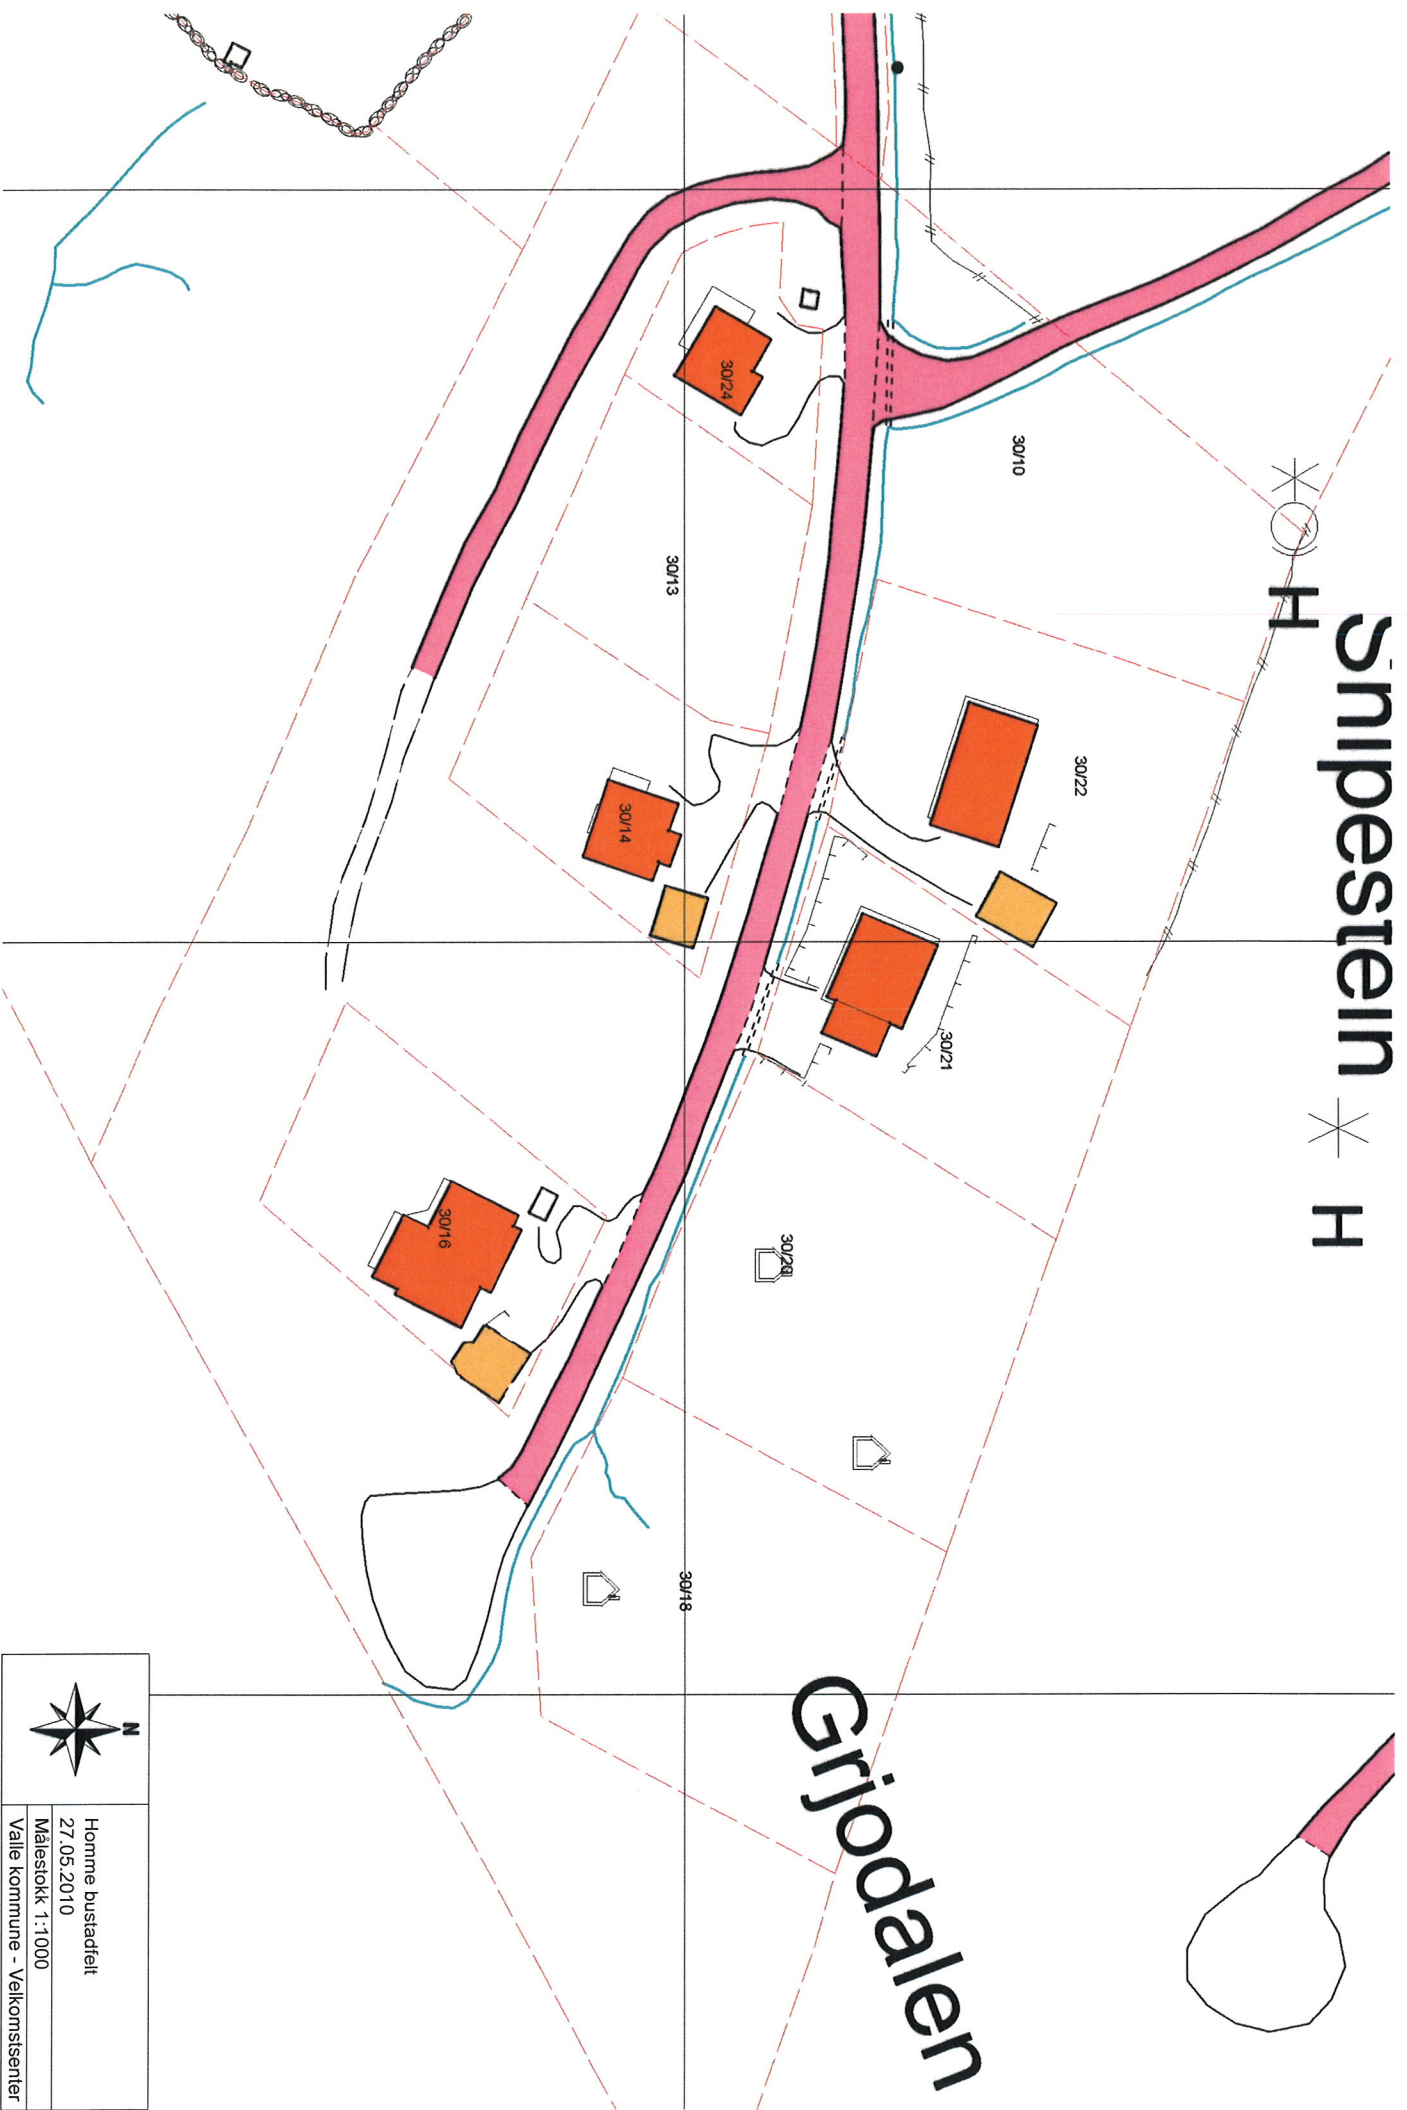

Snipestein

Grijdpalen

Homme bustadfelt
27.05.2010
Målestokk 1:1000
Valle kommune - Velkomssenter