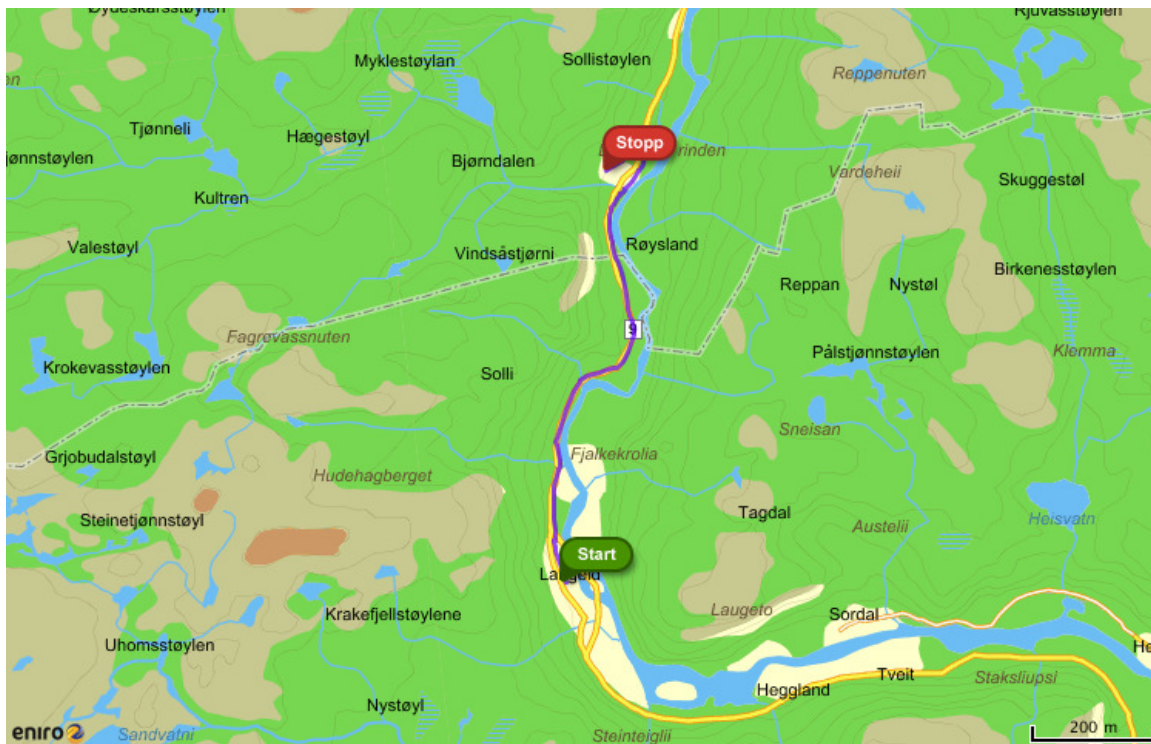

**Start:** Langeid, Bygland  
**Stopp:** Besteland, øvre, Valle  
 Avstand: **7,0 km**  
 Ca reisetid: **7 min**

- |    |   |  |               |
|----|---|--|---------------|
| 1. |  | Start retning nord på Vei 9 (9), kjø 6,3 km<br>(Ca 5 minutt) | Totalt 6,3 km |
| 2. |  | Sving til venstre, kjø 0,7 km<br>(Ca 1 minutt)               | Totalt 7,0 km |